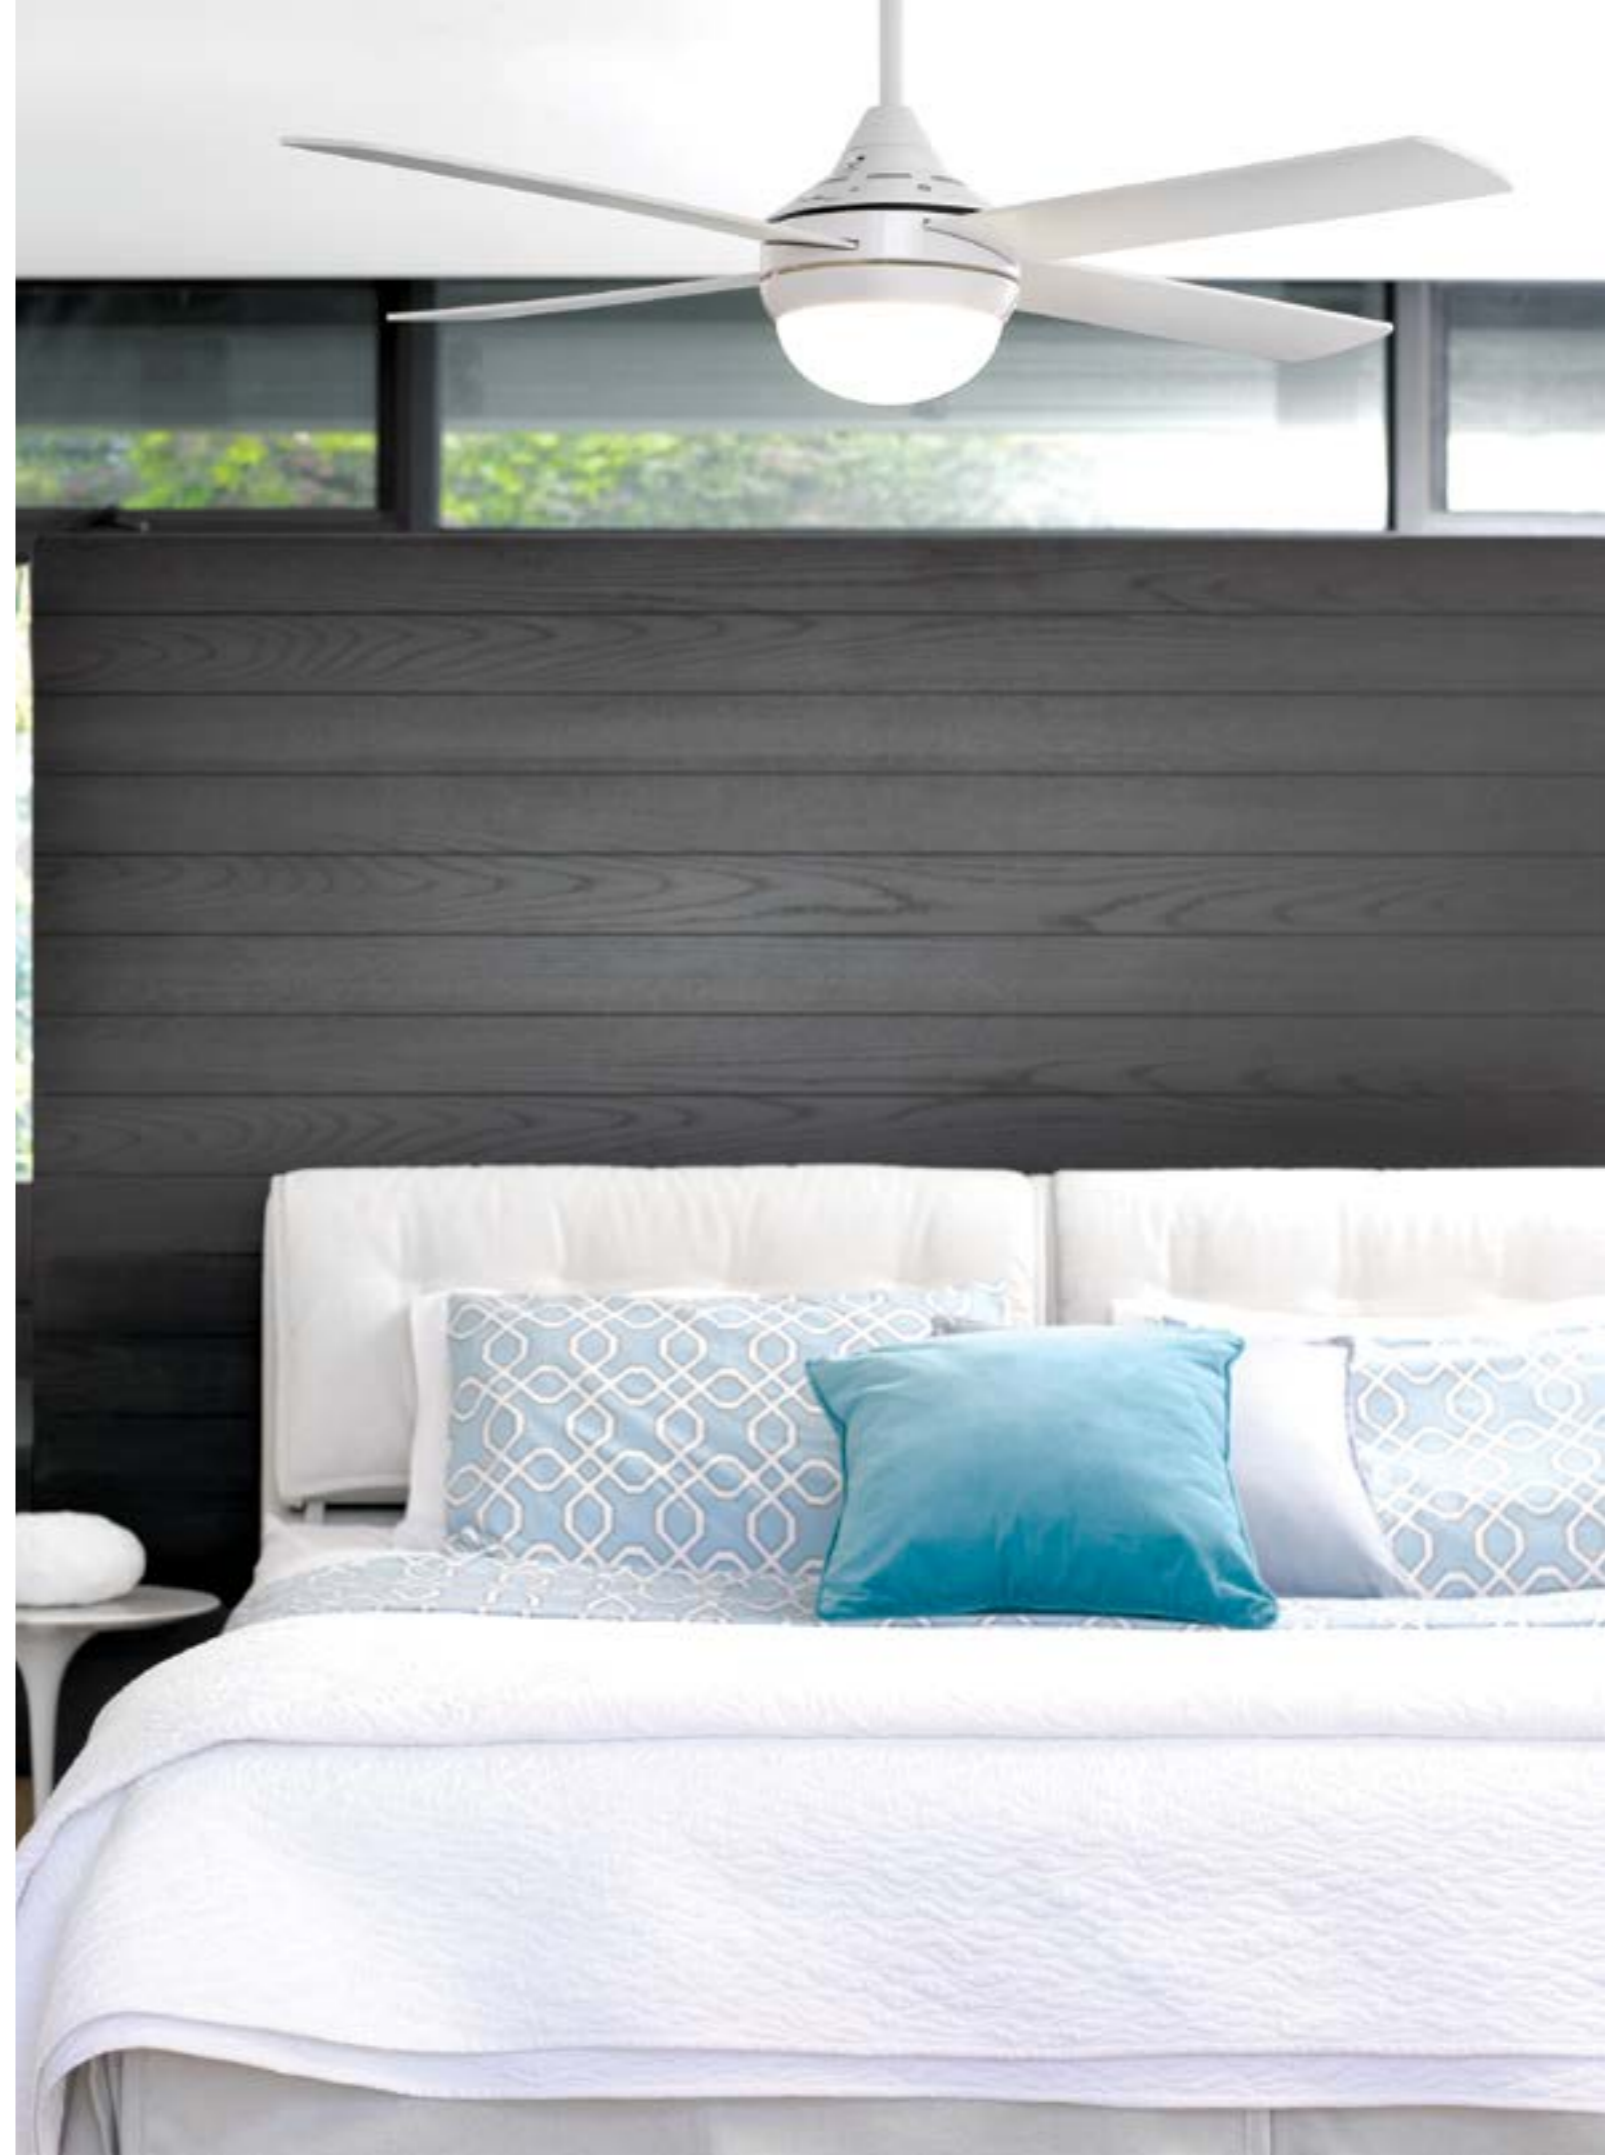

### ΡΑΒΔΟΙ ΕΠΕΚΤΑΣΗΣ

90cm προσαρμόσιμο

80210575 Λευκό

LucciAR

SKU 80212925

Χρώμα ανεμιστήρα: Μπρονζέ

Χρώμα πτερυγίων: KOA

Με κλειστά πτερύγια