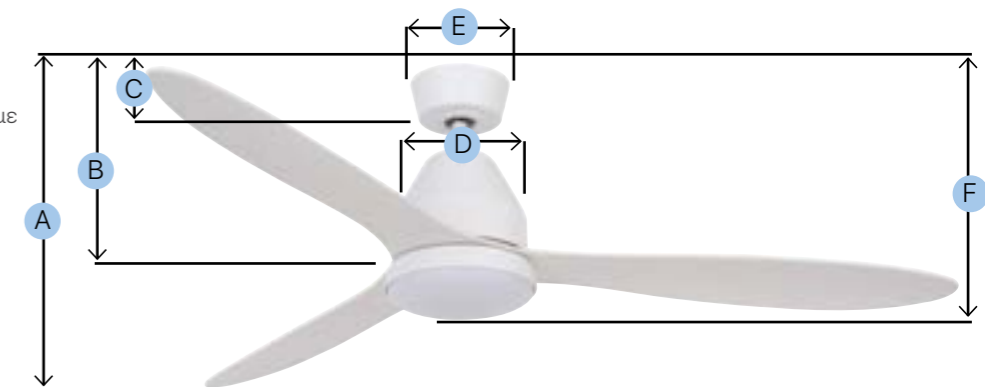

- **A** Οροφή έως την κάτω πλευρά των πτερυγίων
- **B** Οροφή έως την κάτω πλευρά του ανεμιστήρα (με ή χωρίς φωτισμό)
- **C** Οροφή έως την κάτω πλευρά της ροζέτας
- **D** Διάμετρος περιβλήματος μοτέρ
- **E** Διάμετρος ροζέτας
- **F** Οροφή έως την κάτω πλευρά του φωτιστικού